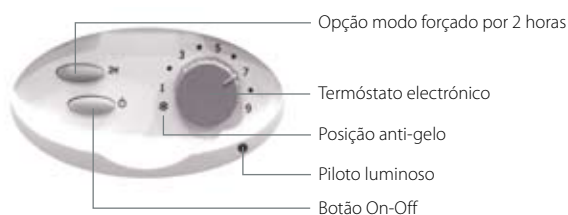

## Modelo TE-400

- Desenho atractivo, ergonómico e extraplano, que se adapta a qualquer decoração.
- Graças à sua inércia térmica, consegue-se uma redução nos consumos de energia.
- Possibilidade de controlar por centralina – Fio piloto.
- Montagem fácil, sem necessidade de obras.
- Protecção contra salpicos de água – IP44
- Classe II
- 2 anos de Garantia

## Modelos TE-425-E / TE-700-E

- Montagem fácil, sem necessidade de obras.
- Protecção contra salpicos de água – IP44
- Classe II
- 2 anos de Garantia

## Modelo TE-700-I

- Controlo remoto por infravermelhos
- Termóstato electrónico digital, mural
- Protecção contra salpicos de água – IP44
- Classe II
- 2 anos de Garantia

Modelo	W	Nº de Barras	V	Dim (mm)	Infravermelhos	Fio piloto
TE-400	400	13	230	500 x 800 x 110	Não	Sim
TE-425-E	425	17	230	500 x 800 x 110	Não	Não
TE-700-E	700	25	230	500 x 1200 x 110	Não	Não
TE-700-I	700	25	230	500 x 1200 x 110	Sim	Não